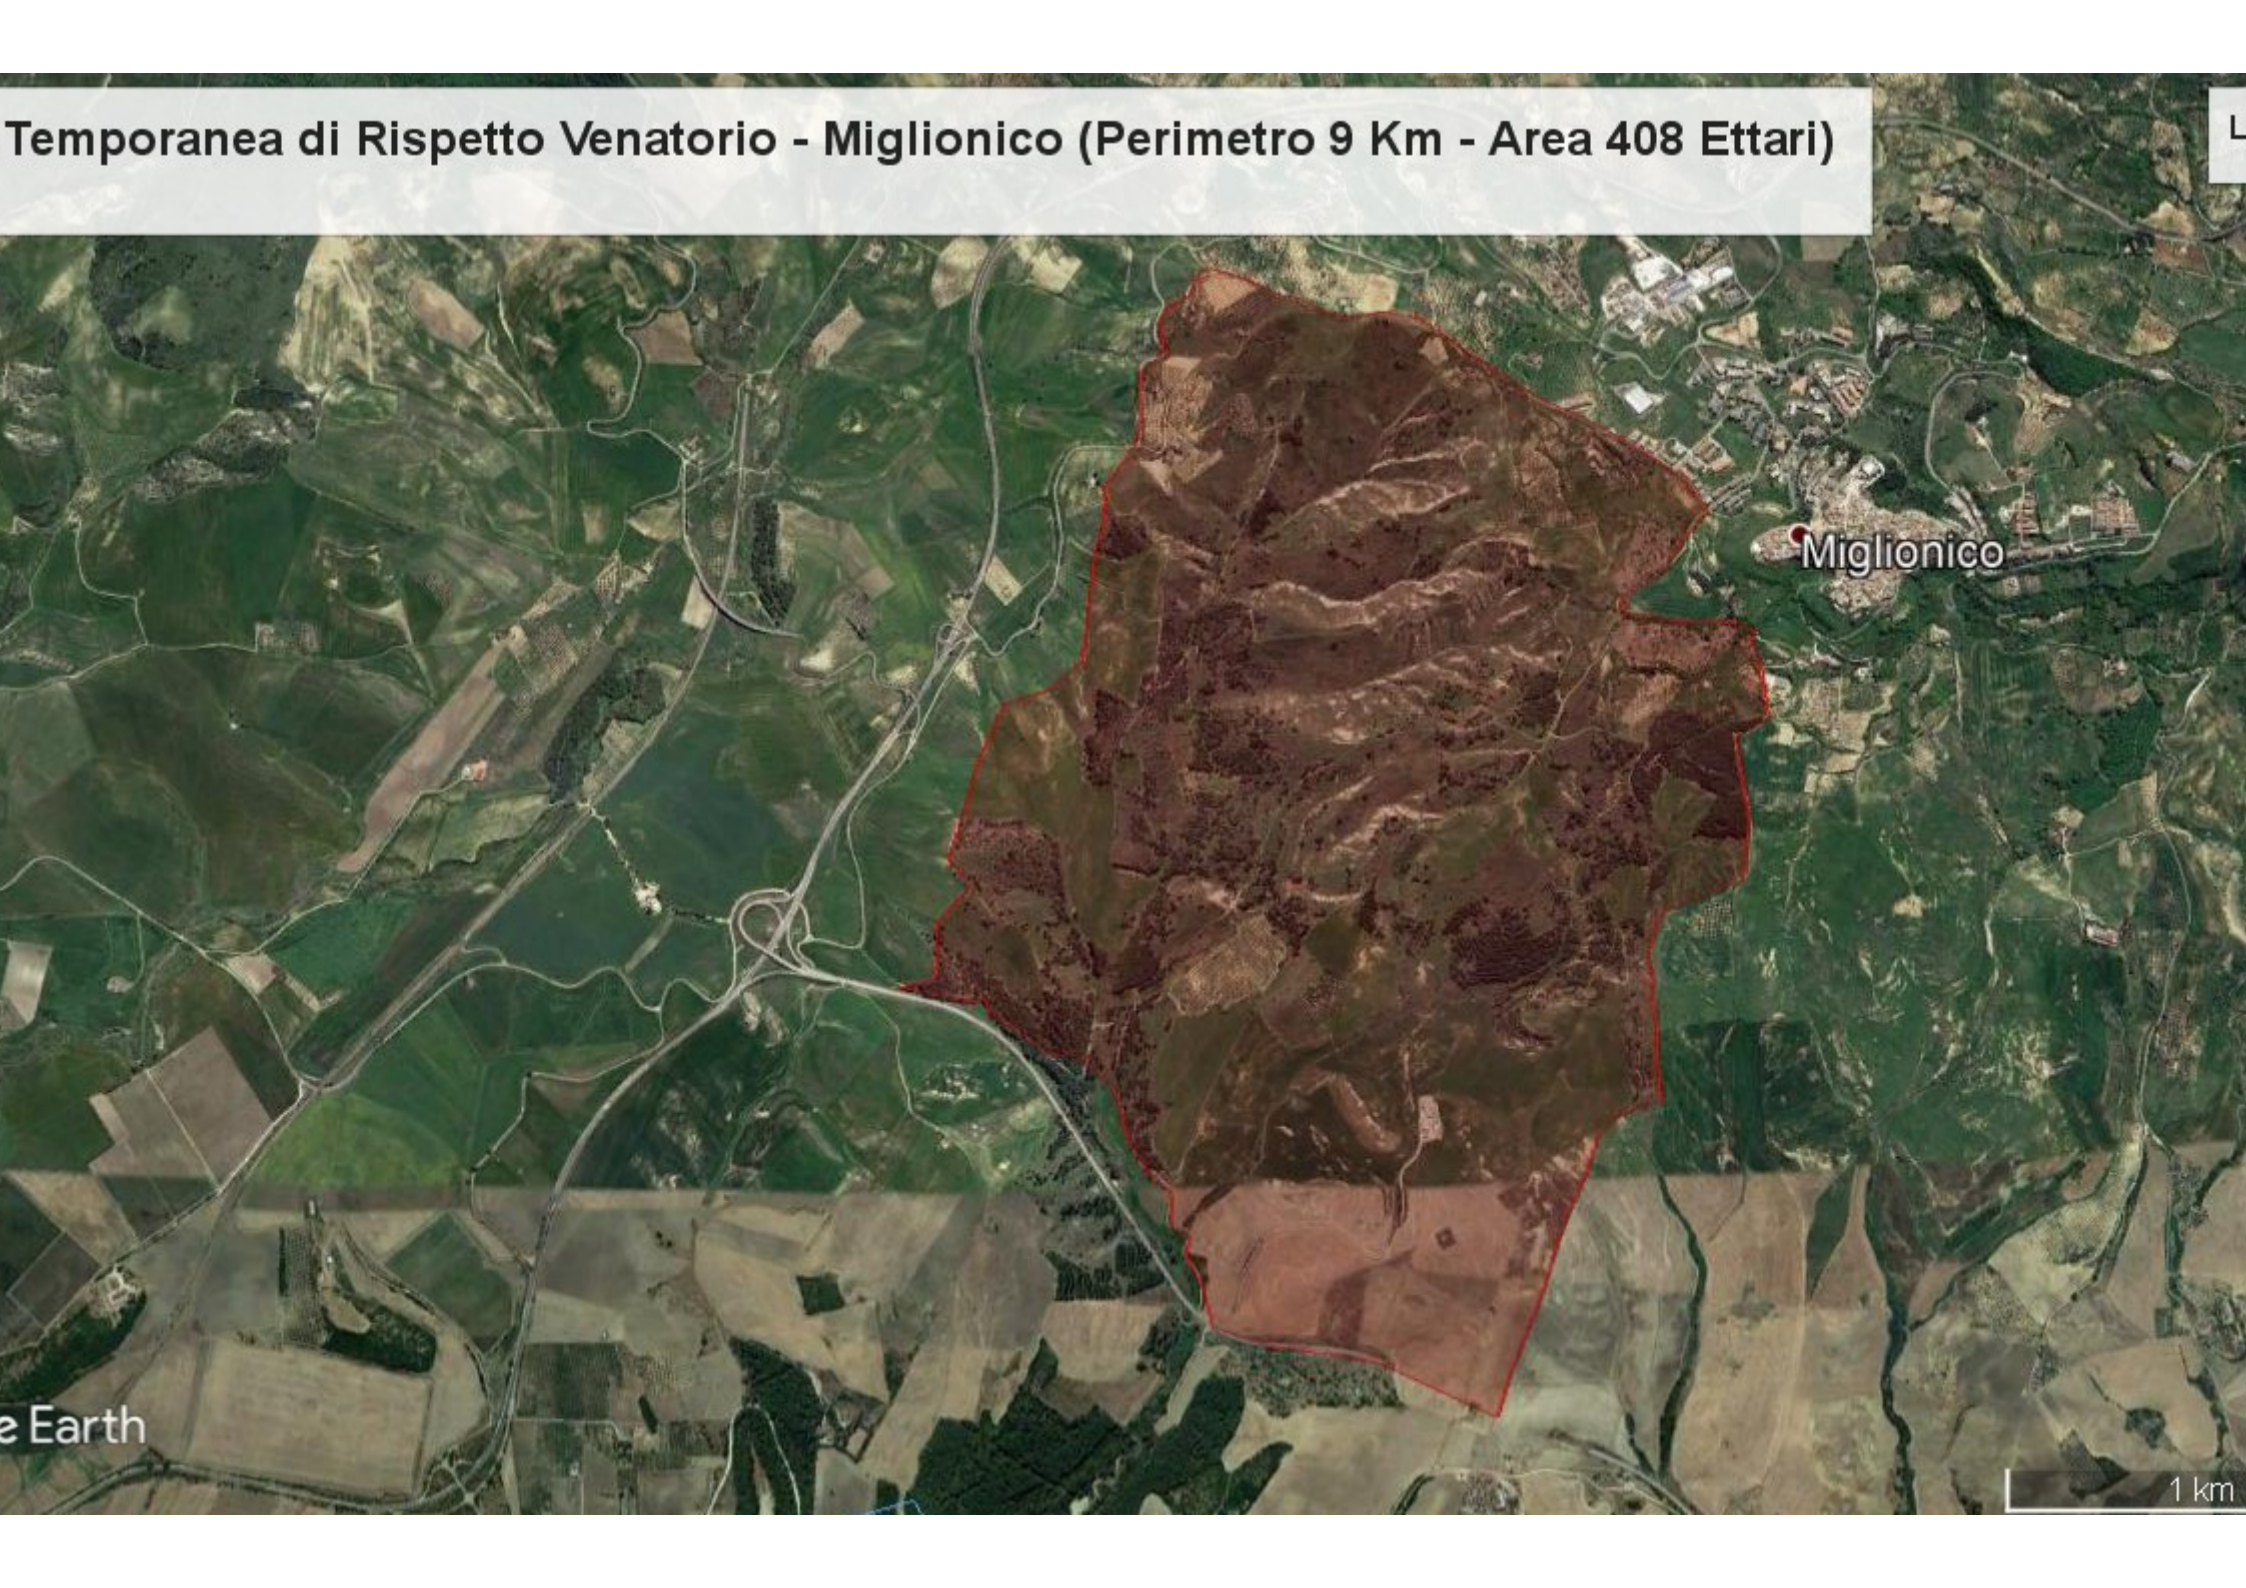

Temporanea di Rispetto Venatorio - Miglionico (Perimetro 9 Km - Area 408 Ettari)

Miglionico

Earth

1 km